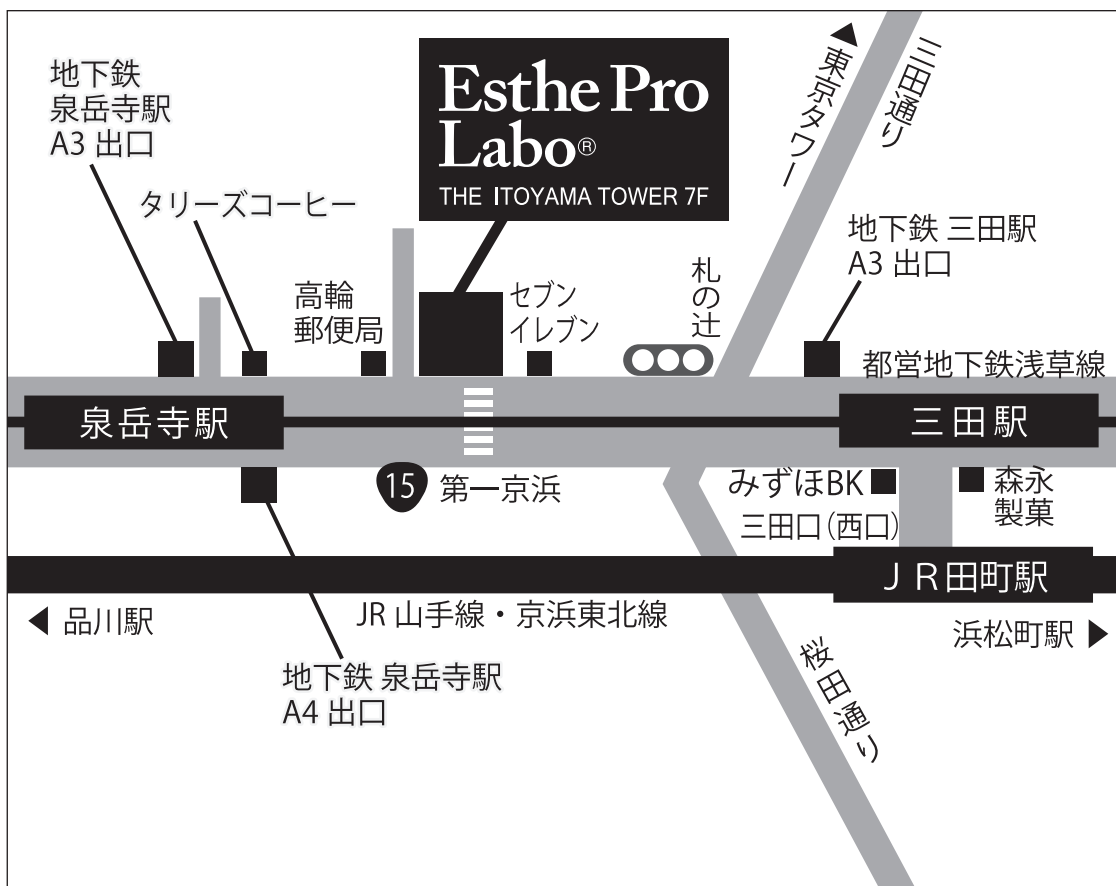

株式会社エステプロ・ラボ東京本社のご案内

東京本社

〒108-0073 東京都港区三田3-7-18 THE ITOYAMA TOWER 7F

営業時間：平日 9:30～18:30 (土・日・祝日休業)

お問い合わせ：0120-954-604 (営業企画部)

- JR「田町駅」三田口 徒歩8分
- 都営三田線「三田駅」A3番出口 徒歩8分
- 都営浅草線「泉岳寺駅」A3番出口 徒歩3分
- 都営浅草線「三田駅」A3番出口 徒歩8分